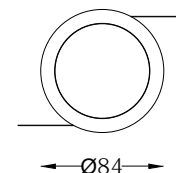

LUMINAIRE LUMEN

■ 2700 K / 990lm	Ra90
■ 3000 K / 1110lm	Ra90
■ 4000 K / 1255lm	Ra80
■ 5000 K / 1390lm	Ra70

RoHS

IP20/IP44