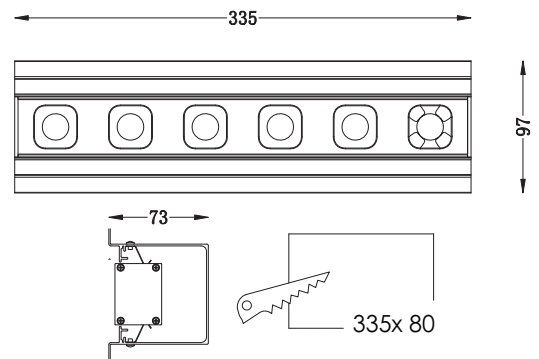

LUMINAIRE LUMEN

■ 2700 K /1200lm	Ra90
■ 3000 K /1280lm	Ra90
■ 4000 K /1360lm	Ra80
■ 5000 K /1440lm	Ra70

RoHS

IP40