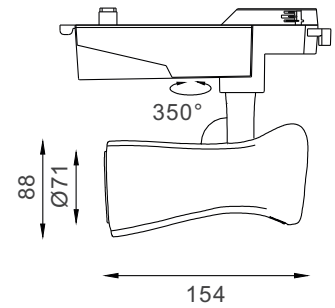

LUMINAIRE LUMEN

2700 K /2107lm	Ra90
3000 K /2340lm	Ra90
4000 K /2645lm	Ra80
5000 K /2943lm	Ra70

RoHS

CE

IP40