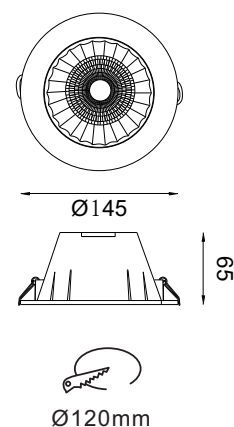

LUMINAIRE LUMEN

■ 2700 K /1400lm	Ra90
■ 3000 K /1560lm	Ra90
■ 4000 K /1700lm	Ra80
■ 5000 K /1800lm	Ra70

RoHS

IP40