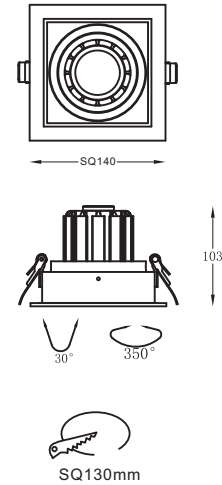

LUMINAIRE LUMEN

■ 2700 K /1050lm	Ra90
■ 3000 K /1080lm	Ra90
■ 4000 K /1250lm	Ra80
■ 5000 K /1320lm	Ra70

RoHS

IP40