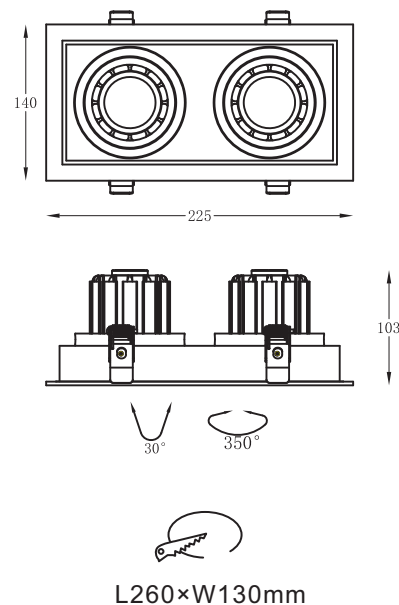

L260×W130mm

LUMINAIRE LUMEN

■ 2700 K /2100lm	Ra90
■ 3000 K /2160lm	Ra90
■ 4000 K /2500lm	Ra90
■ 5000 K /2640lm	Ra90

RoHS

IP40