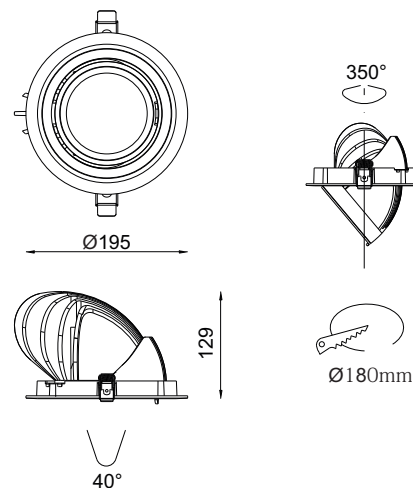

LUMINAIRE LUMEN

■ 2700 K /2107lm	Ra90
■ 3000 K /2340lm	Ra90
■ 4000 K /2645lm	Ra80
■ 5000 K /2943lm	Ra70

RoHS

IP40