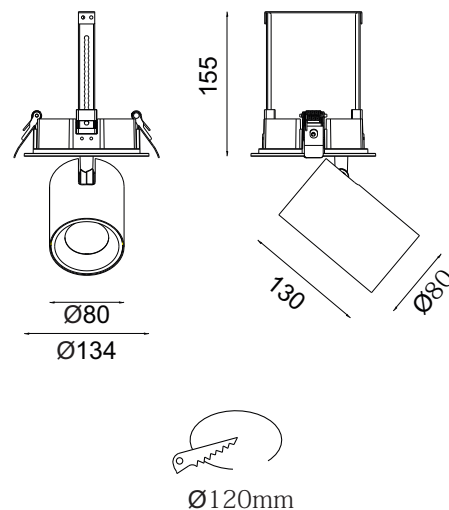

LUMINAIRE LUMEN

■ 2700 K /1405lm	Ra90
■ 3000 K /1600lm	Ra90
■ 4000 K /1850lm	Ra80
■ 5000 K /2100lm	Ra70

RoHS

CE

IP40